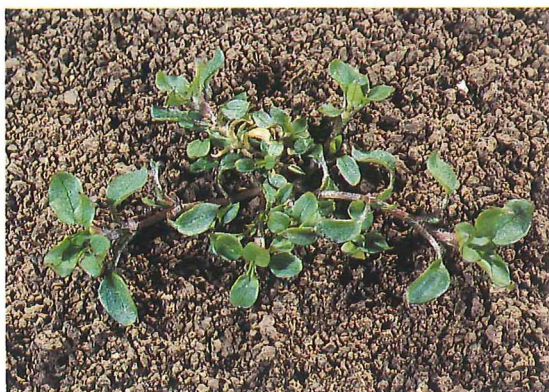

6.1 *Stellaria media* (L.) Vill.

Centocchio comune

Le foglie cotiledonari sono simili a quelle di *Anagallis* spp. (21.).

I petali sono più corti dei sepali; ogni fiore ne reca cinque profondamente divisi ognuno in due lobi.

Il colore rossastro dei fusti non è caratteristico; molto spesso le piante in competizione con le colture hanno fusto chiaro.